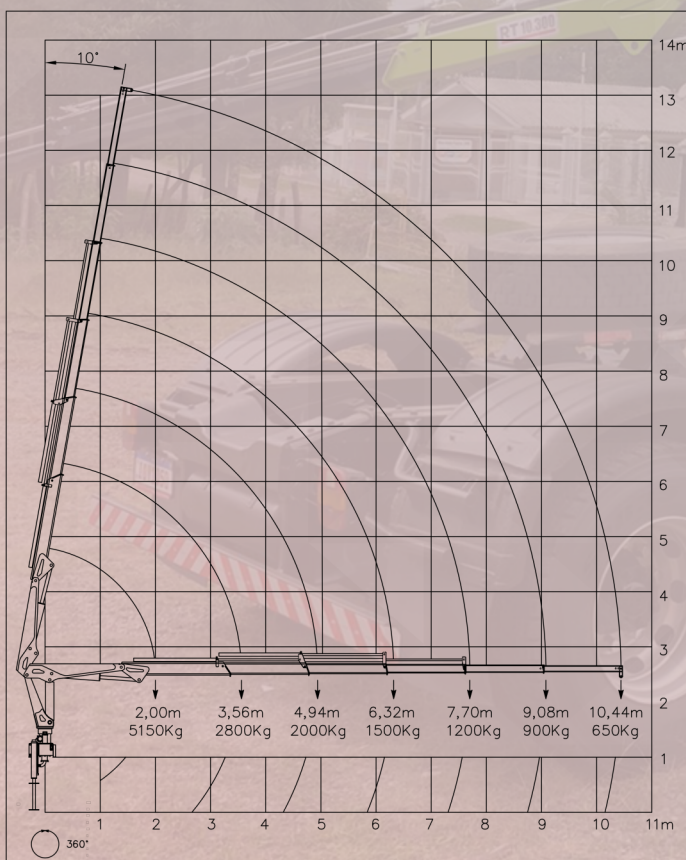

# GUINDASTE RT 10.300

03

LANÇAS  
HIDRÁULICAS

02

LANÇAS  
MANUAIS

10,44m

ALCANCE  
HORIZONTAL

13m

ALCANCE  
VERTICAL

1.100kg

PESO DO  
EQUIPAMENTO

650kg

CAP. MÁX. DE  
CARGA NO PÉ

- ✓ CHAPARIA EM AÇO STRENX 700
- ✓ EXTENSÃO DE SAPATA MANUAL
- ✓ MOMENTO MÁXIMO DE CARGA 10300 KGM
- ✓ ESPAÇO OCUPADO PARA MONTAGEM 1.100MM