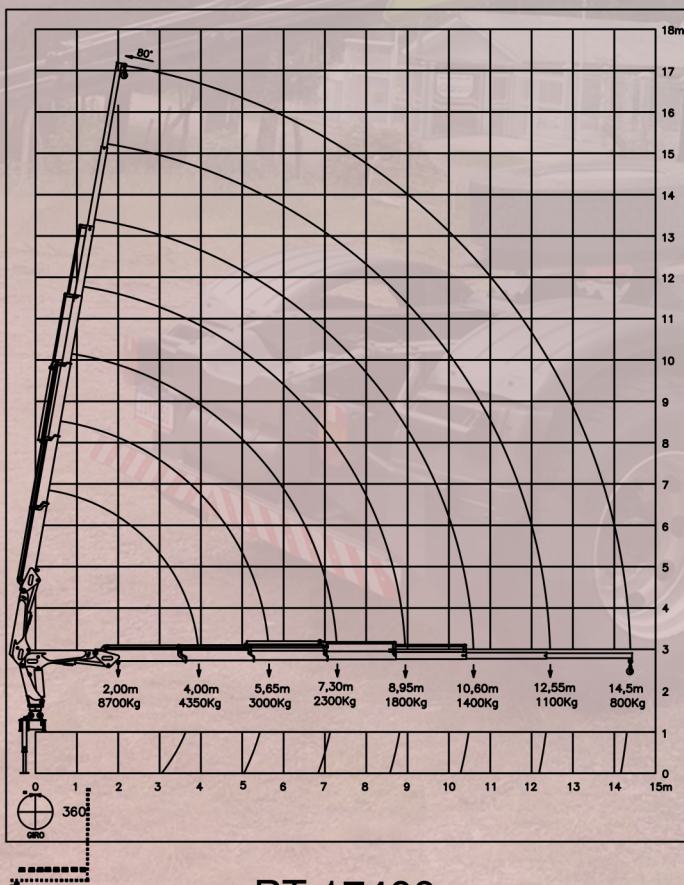

17m

ALCANCE
VERTICAL

1.900kg

PESO DO
EQUIPAMENTO

900kg

CAP. MÁX. DE
CARGA NO PÉ

- ✓ CHAPARIA EM AÇO STRENX 700
- ✓ EXTENSÃO DE SAPATA HIDRÁULICA DIANTEIRA
- ✓ MOMENTO MÁXIMO DE CARGA 17400 KGM
- ✓ ESPAÇO OCUPADO PARA MONTAGEM 1.400MM
- ✓ SOBRE CHASSI DE 9 METROS
- ✓ SAPATA TRASEIRA OPCIONAL
- ✓ RÁDIO CONTROLE OPCIONAL