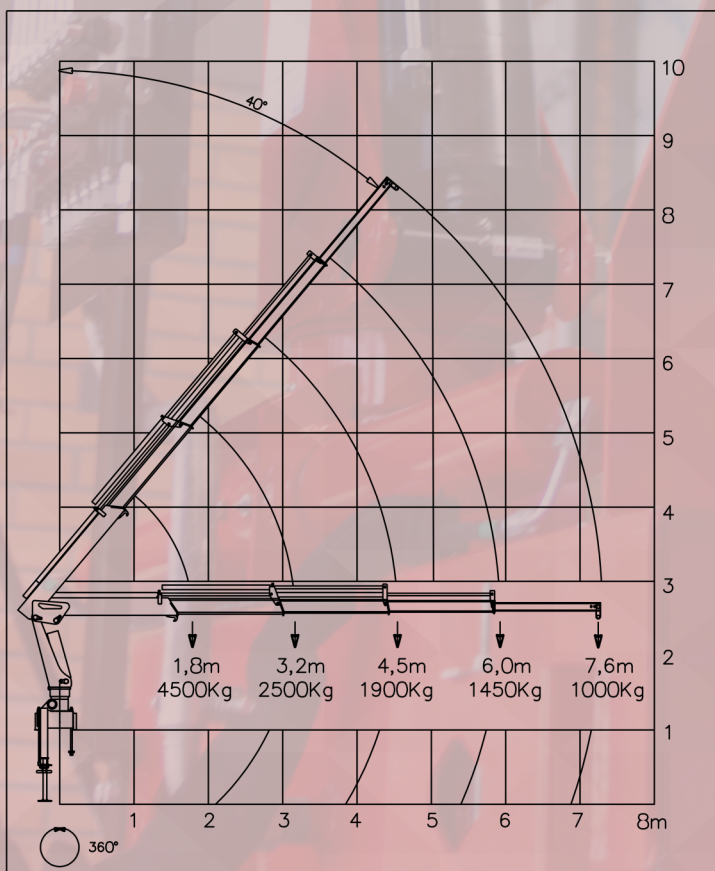

RTMAQ
GUINDASTES

GUINDASTE RT 8.200 NEW AGRO

03

LANÇAS
HIDRÁULICAS

01

LANÇAS
MANUAIS

7,6m

ALCANCE
HORIZONTAL

8,5m

ALCANCE
VERTICAL

835kg

PESO DO
EQUIPAMENTO

1000kg

CAP. MÁX. DE
CARGA NO PÉ

- ✓ CHAPARIA EM AÇO STRENX 700
- ✓ MOMENTO MÁXIMO DE CARGA 8200 KGM
- ✓ ESPAÇO OCUPADO PARA MONTAGEM 450MM
- ✓ PODE SER INSTALADO DENTRO OU FORA DA CARROCERIA

NEW AGRO 8200